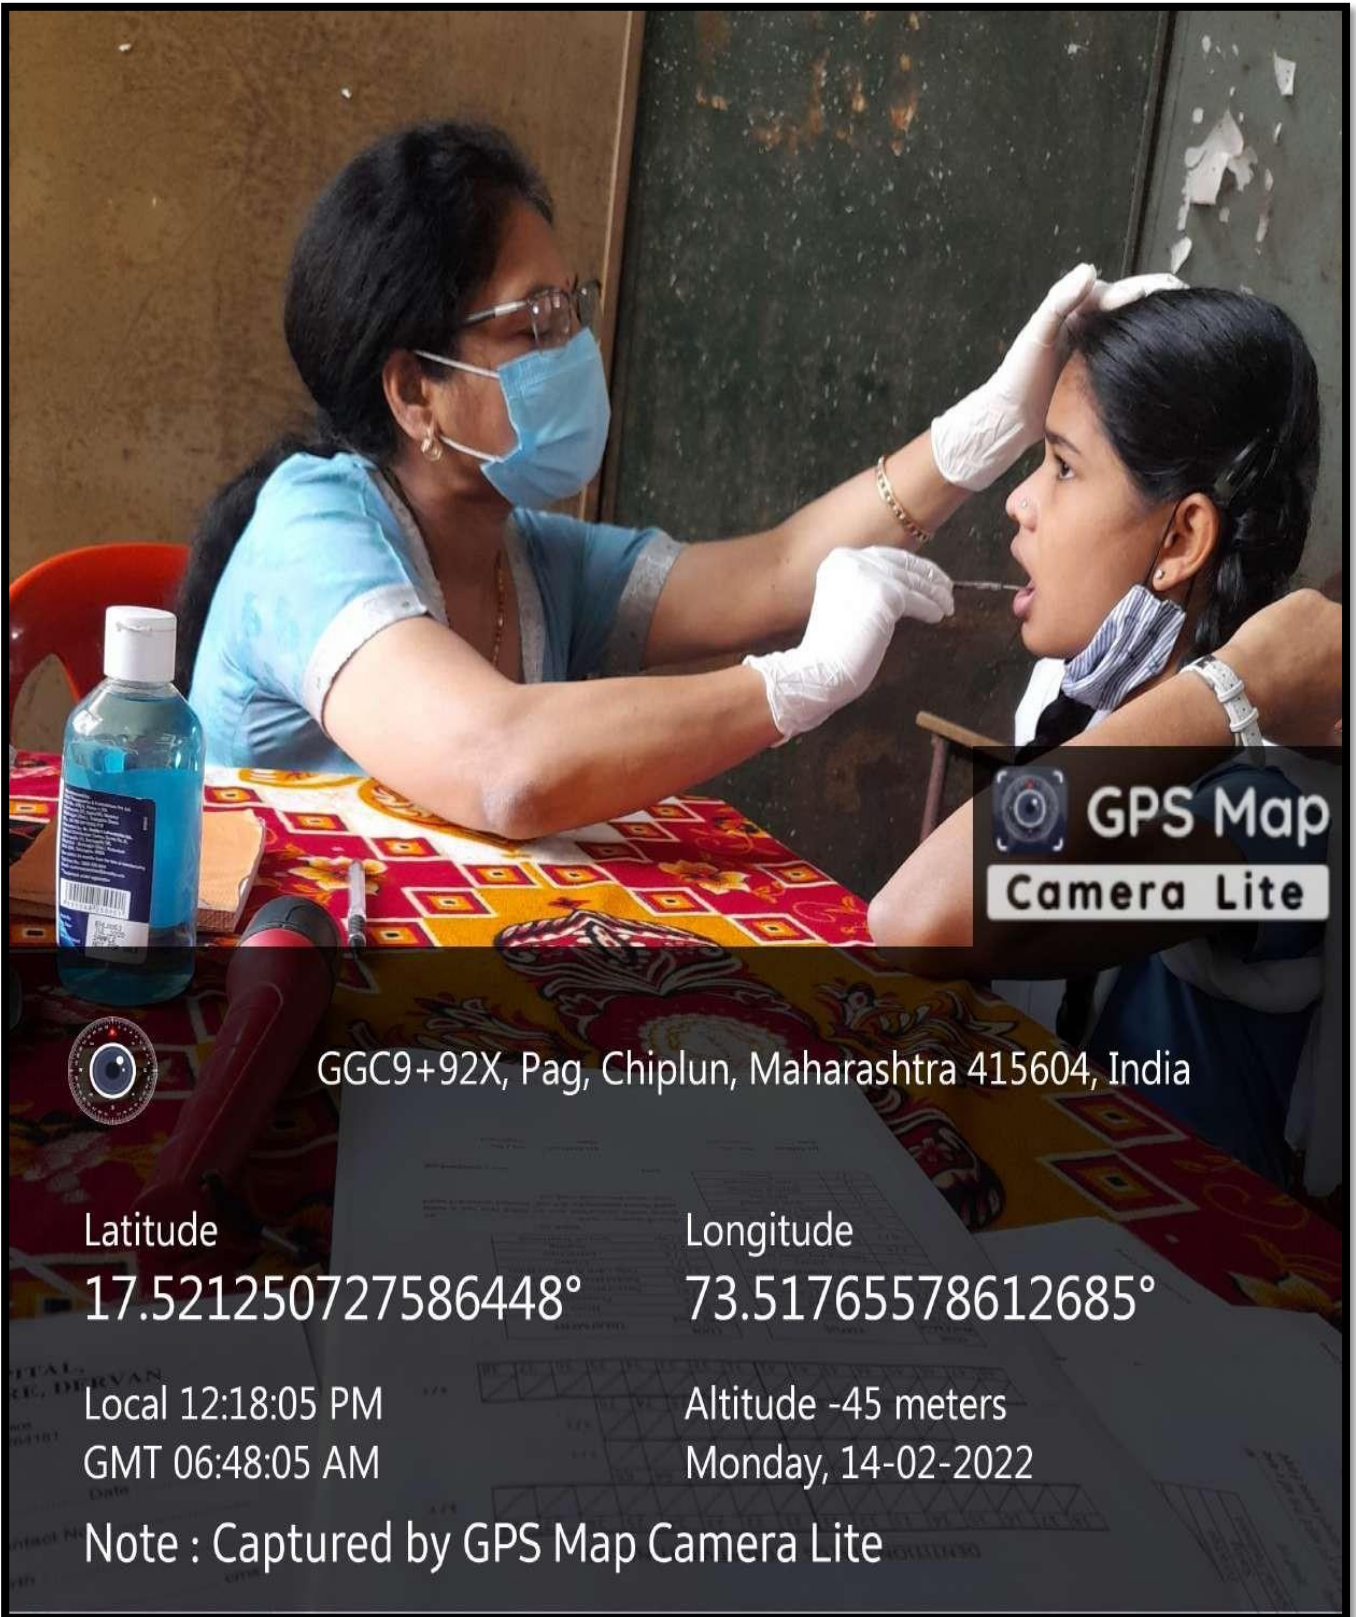

**GPS Map
Camera Lite**

GGC9+92X, Pag, Chiplun, Maharashtra 415604, India

Latitude

17.521250727586448°

Longitude

73.51765578612685°

Local 12:18:05 PM

Altitude -45 meters

GMT 06:48:05 AM

Monday, 14-02-2022

Note : Captured by GPS Map Camera Lite

DEAN